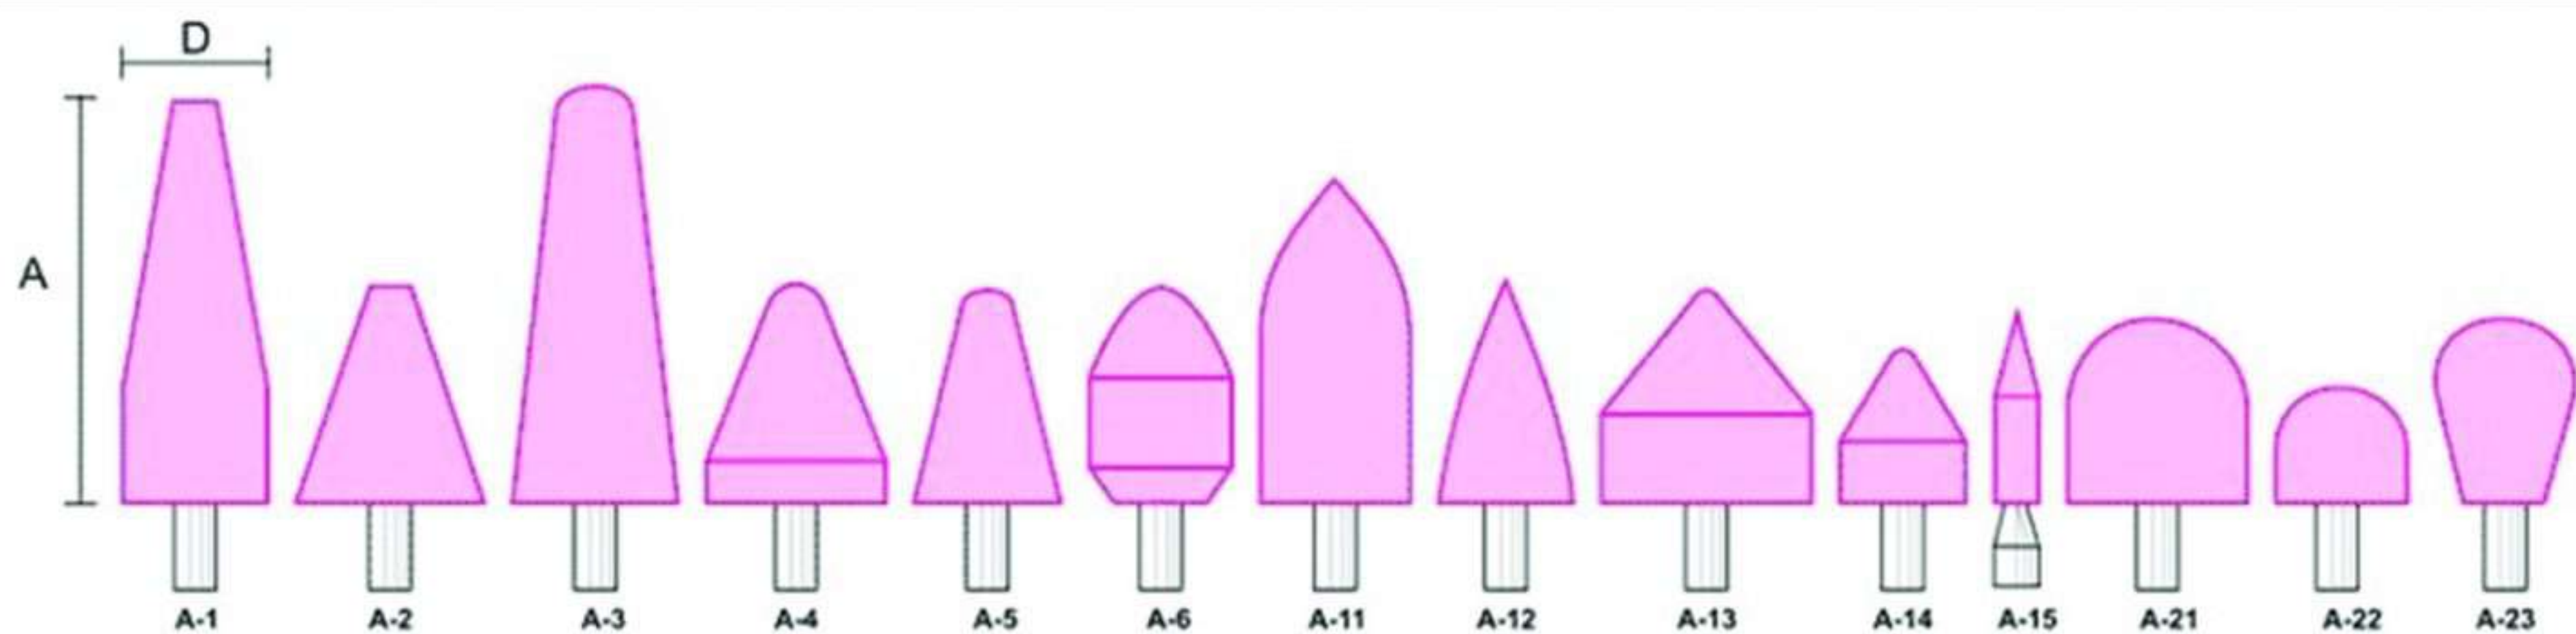

Grupo A - Diâmetro da haste: 6 ou 6.35mm - Comprimento da haste: 40mm

TIPO	A-1	A-2	A-3	A-4	A-5	A-6	A-11	A-12	A-13	A-14	A-15	A-21	A-22	A-23
DXA	20X65	25X30	22X70	30X30	20X30	20X30	20X45	18X30	30X30	18X22	06X27	25X25	20X16	20X25

TIPO	A-24	A-25	A-26	A-31	A-32	A-33	A-34	A-35	A-36	A-37	A-38	A-39	A-40
DXA	06X20	25X—	16X—	35X25	25X16	25X13	40X10	25X10	40X10	30X06	25X25	20X20	20X—

Grupo B - Diâmetro da haste: 3 ou 3.17mm - Comprimento da haste: 40mm

TIPO	B-41	B-42	B-43	B-44	B-45	B-46	B-47	B-51	B-52	B-53	B-54	B-55	B-61	B-62	B-63	B-64	B-65	B-70	B-71	B-72
DXA	16X16	13X20	06X08	06X10	05X08	03X08	03X04	12X20	10X20	06X16	06X13	03X06	20X08	13X10	06X05	06X1,5	03X03	20X03	16X2,5	13X03

TIPO	B-73	B-74	B-81	B-82	B-83	B-84	B-90	B-91	B-92	B-93	B-94	B-95	B-96	B-97	B-98
DXA	13X03	06X2,5	20X05	13X06	10X04	08X05	13X13	16X16	06X06	05X05	4X2,5	03X05	03X06	2,5X10	2,5X06

TIPO	B-101	B-102	B-103	B-104	B-105	B-106	B-111	B-112	B-113	B-114	B-115	B-121	B-122	B-123	B-124	B-131	B-132	B-133	B-134	B-135	B-136
DXA	16X18	16X13	16X05	08X10	06X06	03X03	12X18	10X13	06X06	06X10	2,5X03	13X—	10X—	05X—	03X—	13X13	10X12	10X10	08X13	06X13	06X08